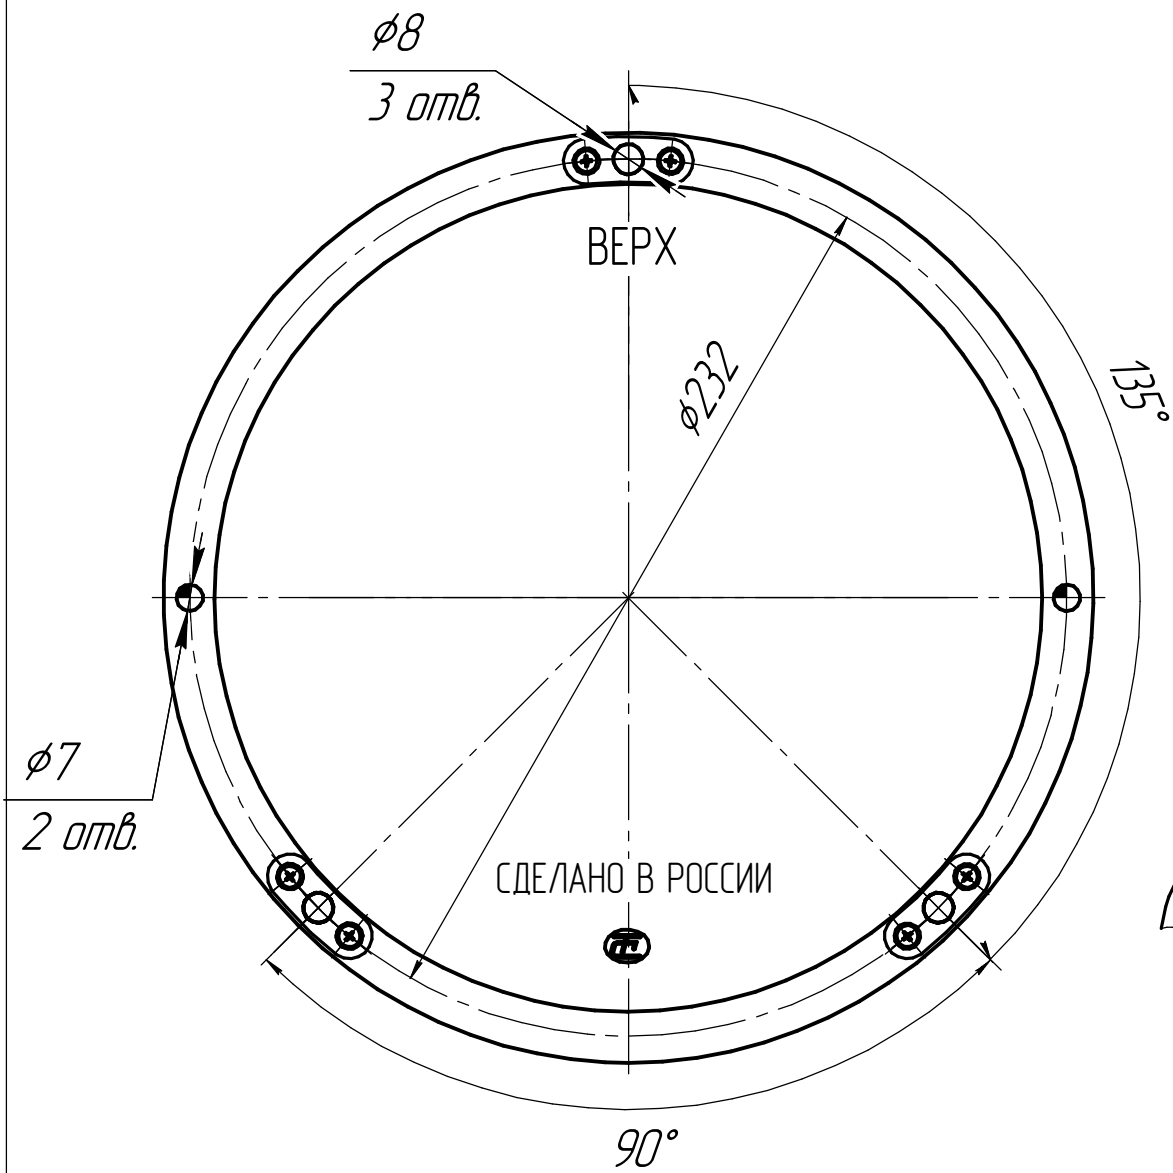

Система светодиодная светооптическая мачтового светофора  
 НКМР.676636.030 ТУ

Обозначение	Цвет
НКМР.676636.030	Ж (желтый)
-01	К (красный)
-02	З (зеленый)
-03	С (синий)
-04	Б (лунно-белый)