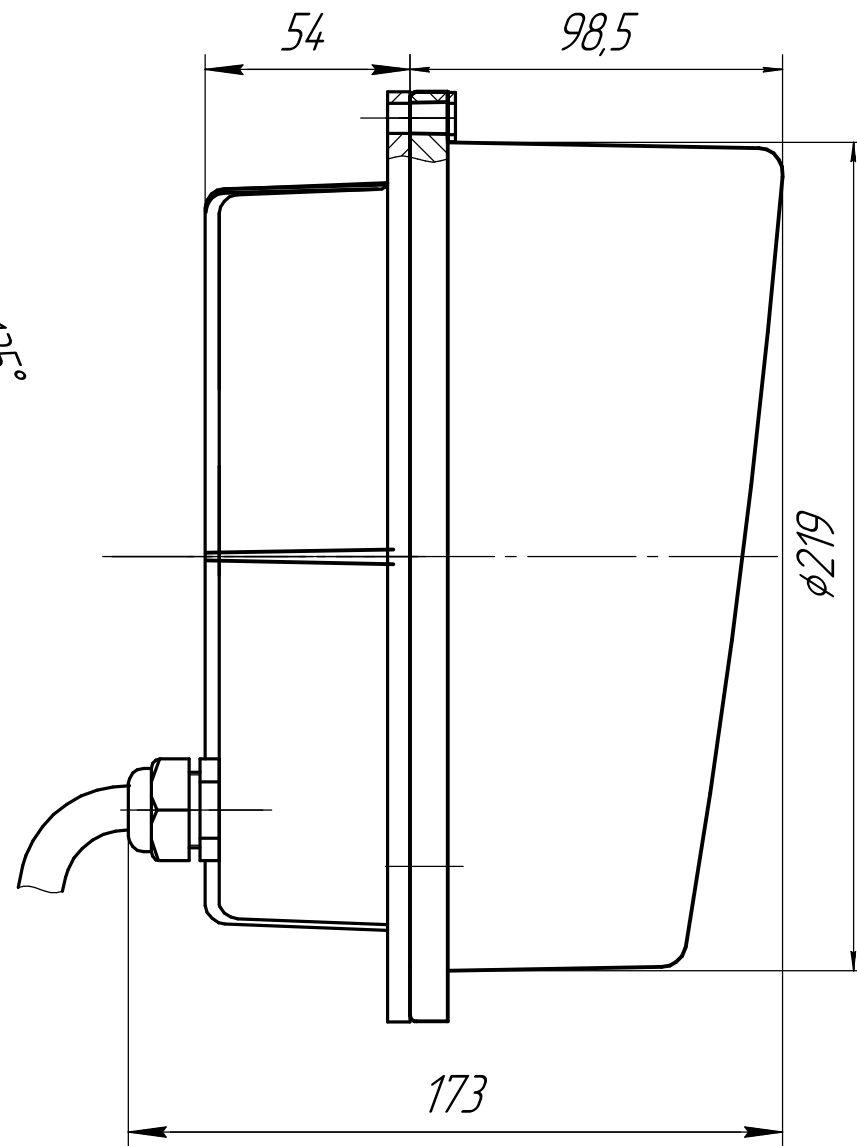

Система светодиодная светооптическая мачтового светофора  
 НКМР.676636.030 ТУ

Обозначение	Цвет
НКМР.676636.030	Ж (желтый)
-01	К (красный)
-02	З (зеленый)
-03	С (синий)
-04	Б (лунно-белый)