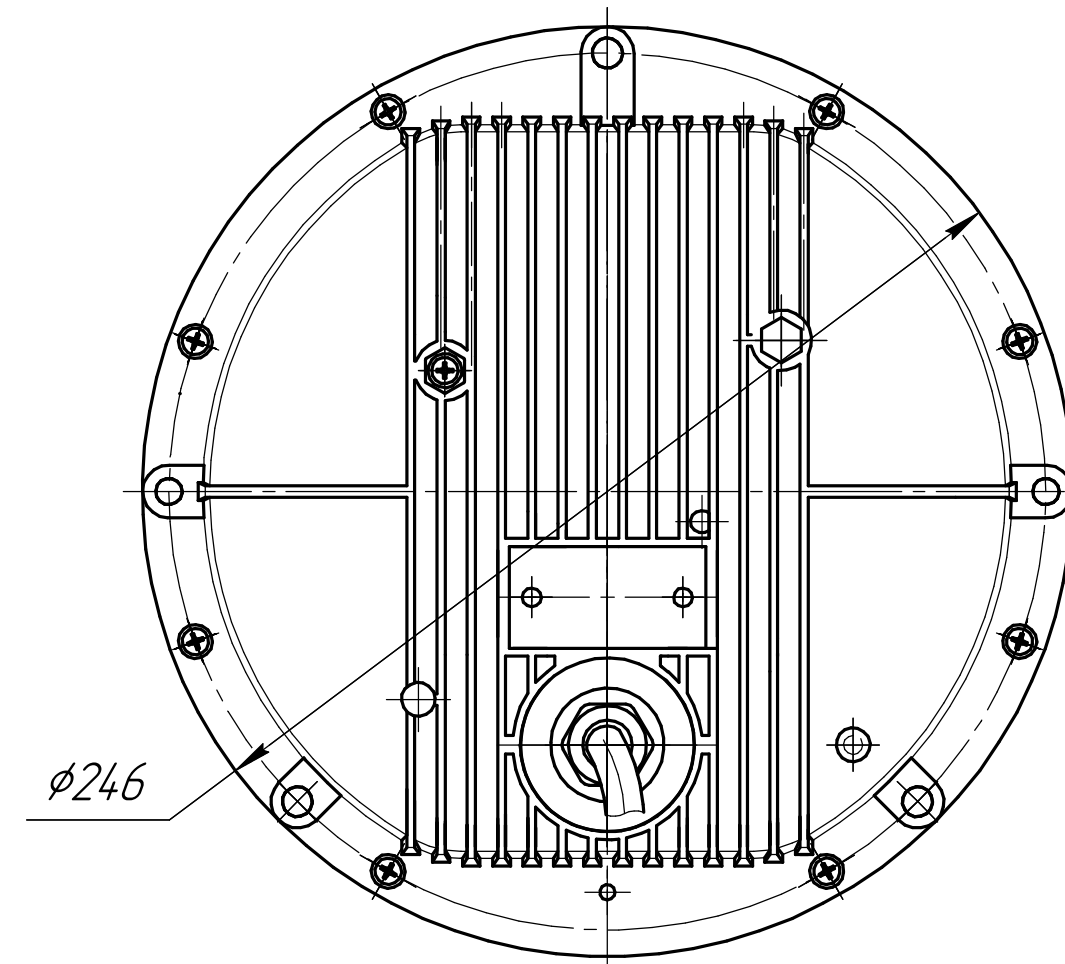

Система светодиодная светооптическая мачтового светофора  
 НКМР.676636.030 ТУ

Обозначение	Цвет
НКМР.676636.030	Ж (желтый)
-01	К (красный)
-02	З (зеленый)
-03	С (синий)
-04	Б (лунно-белый)